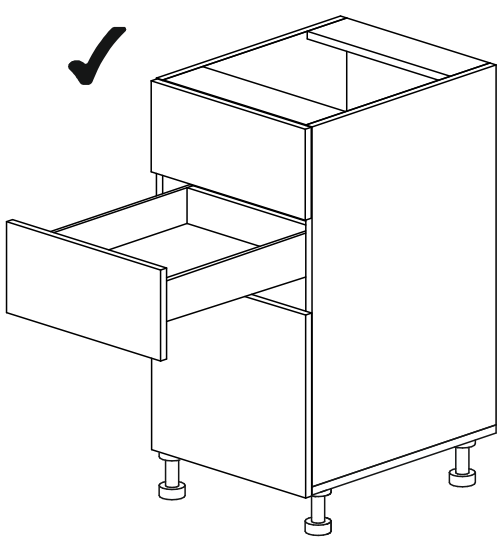

LD.274140.000-3/3

21.12.2023г ф3
Разраб:К.Е. №3022